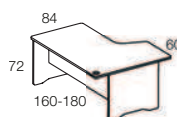

Mesas / Tables

Ref.	2000	2001	2002	2003	2004
Cms.	120x60	140x84	160x84	180x84	200x84
Kg / m ³	32 Kg / 0,11 m ³	40 Kg / 0,13 m ³	45 Kg / 0,15 m ³	50 Kg / 0,16 m ³	
Nº Packs	2	2	2	2	2

Alas mesas / Wing tables

Derecha / Right

Izquierda / Left

Ref.	2102	2103
Cms.	120x60	120x60
Kg / m ³	21 Kg / 0,07 m ³	21 Kg / 0,07 m ³
Nº Packs	1	1

Mesas L / L-tables

Derecha / Right

Izquierda / Left

Ala mesa / Wing table

Ref.	2051	2052	2053	2054	2101
Cms.	160x120	180x120	160x120	180x120	120x60
Kg / m ³	54 Kg / 0,16 m ³	57 Kg / 0,17 m ³	54 Kg / 0,16 m ³	57 Kg / 0,17 m ³	21 Kg / 0,07 m ³
Nº Packs	2	2	2	2	1