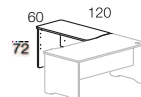

Mesas / Tables

Ref.	2000	2001	2002	2003	2004
Cms.	120x60	140x84	160x84	180x84	200x84
Kg / m ³	32 Kg / 0,11 m ³	40 Kg / 0,13 m ³	45 Kg / 0,15 m ³	50 Kg / 0,16 m ³	
Nº Packs	2	2	2	2	2

Alas mesas / Wing tables

Derecha / Right

Izquierda / Left

Ref.	2102	2103
Cms.	120x60	120x60
Kg / m ³	21 Kg / 0,07 m ³	21 Kg / 0,07 m ³
Nº Packs	1	1

Mesas L / L-tables

Derecha / Right

Izquierda / Left

Ala mesa / Wing table

Ref.	2051	2052	2053	2054	2101
Cms.	160x120	180x120	160x120	180x120	120x60
Kg / m ³	54 Kg / 0,16 m ³	57 Kg / 0,17 m ³	54 Kg / 0,16 m ³	57 Kg / 0,17 m ³	21 Kg / 0,07 m ³
Nº Packs	2	2	2	2	1