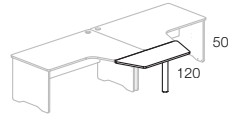

For easy ordering:
when you make your order, please indicate the reference number of the selected product and add the code for your preferred finish.

Example: 180x120 right L-table aluminium colour frame and beech table top

2052

Referencia producto/
Reference product

.AB 01

Referencia pie+acabado/
Reference foot+finish

Elementos de unión / Connecting parts

Ángulo 90° / Angle 90°

Ref.	2907	2908	2909
Kg / m ³	15 Kg / 0,1 m ³	15 Kg / 0,1 m ³	15 Kg / 0,1 m ³
Nº Packs	2	2	2
Ref. Colores / Colours	AG 01 Haya/ Beech AG 02 Gris/ Grey AG 03 Wengué/ Wenge AG 04 Blanco/ White AG 07 Naranja/ Orange	AI 01 Haya/ Beech AI 02 Gris/ Grey AI 03 Wengué/ Wenge AI 04 Blanco/ White AI 07 Naranja/ Orange	