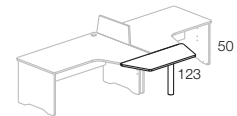

For easy ordering:
when you make your order, please indicate the reference number of the selected product and add the code for your preferred finish.

Example: 180x120 right L-table aluminium colour frame and beech table top

2052

Referencia producto/
Reference product

.AB 01

Referencia pie+acabado/
Reference foot+finish

Elementos de unión / Connecting parts

Ángulo 90° / Angle 90°

Ref.	2907	2908	2909
Kg / m ³	15 Kg / 0,1 m ³	15 Kg / 0,1 m ³	15 Kg / 0,1 m ³
Nº Packs	2	2	2
Ref. Colores / Colours	AG 01 Haya/ Beech AG 02 Gris/ Grey AG 03 Wengué/ Wenge AG 04 Blanco/ White AG 07 Naranja/ Orange	AI 01 Haya/ Beech AI 02 Gris/ Grey AI 03 Wengué/ Wenge AI 04 Blanco/ White AI 07 Naranja/ Orange	