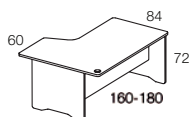

Mesas / Tables

Ref.	2000	2001	2002	2003	2004
Cms.	120x60	140x84	160x84	180x84	200x84
Kg / m ³	32 Kg / 0,11 m ³	40 Kg / 0,13 m ³	45 Kg / 0,15 m ³	50 Kg / 0,16 m ³	
Nº Packs	2	2	2	2	2

Alas mesas / Wing tables

Derecha / Right

Izquierda / Left

Ref.	2102	2103
Cms.	120x60	120x60
Kg / m ³	21 Kg / 0,07 m ³	21 Kg / 0,07 m ³
Nº Packs	1	1

Mesas L / L-tables

Derecha / Right

Izquierda / Left

Ala mesa / Wing table

Ref.	2051	2052	2053	2054	2101
Cms.	160x120	180x120	160x120	180x120	120x60
Kg / m ³	54 Kg / 0,16 m ³	57 Kg / 0,17 m ³	54 Kg / 0,16 m ³	57 Kg / 0,17 m ³	21 Kg / 0,07 m ³
Nº Packs	2	2	2	2	1