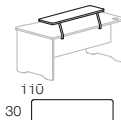

2º nivel / 2nd level