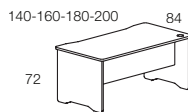

Mesas / Tables

Ref.	2000	2001	2002	2003	2004
Cms.	120x60	140x84	160x84	180x84	200x84
Kg / m ³	32 Kg / 0,11 m ³	40 Kg / 0,13 m ³	45 Kg / 0,15 m ³	50 Kg / 0,16 m ³	
Nº Packs	2	2	2	2	2

Alas mesas / Wing tables

Derecha / Right

Izquierda / Left

Ref.	2102	2103
Cms.	120x60	120x60
Kg / m ³	21 Kg / 0,07 m ³	21 Kg / 0,07 m ³
Nº Packs	1	1

Mesas L / L-tables

Derecha / Right

Izquierda / Left

Ala mesa / Wing table

Ref.	2051	2052	2053	2054	2101
Cms.	160x120	180x120	160x120	180x120	120x60
Kg / m ³	54 Kg / 0,16 m ³	57 Kg / 0,17 m ³	54 Kg / 0,16 m ³	57 Kg / 0,17 m ³	21 Kg / 0,07 m ³
Nº Packs	2	2	2	2	1